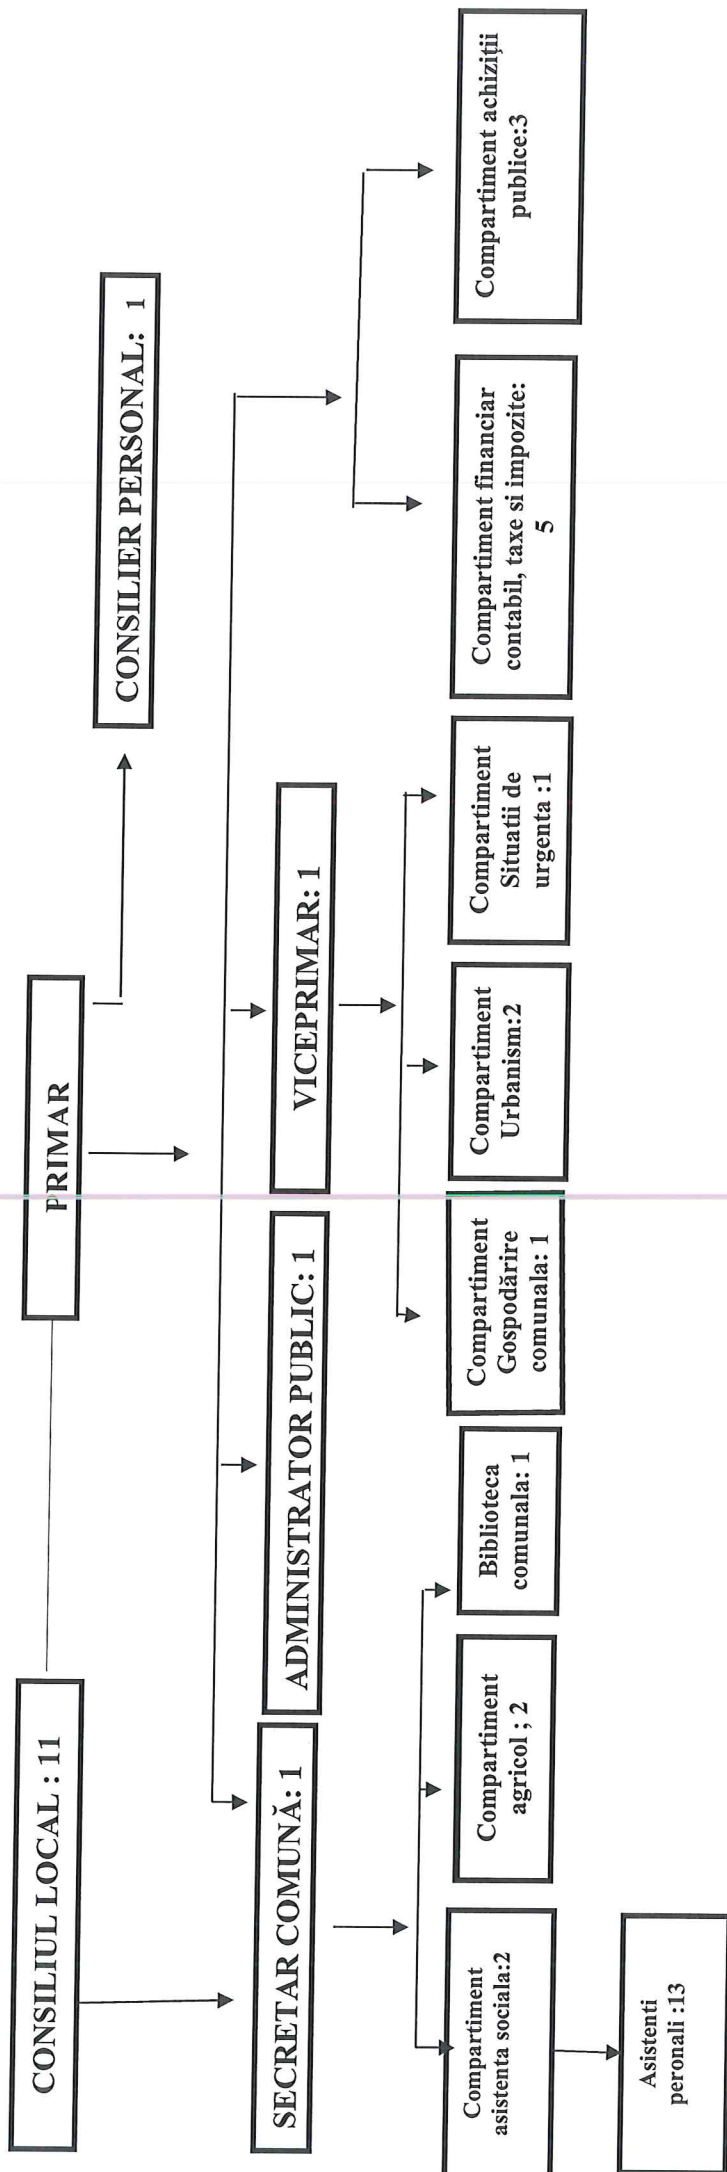

ORGANIGRAMA
Consiliului local Gîrbău și a aparatului de specialitate al primarului comunei Gîrbău pentru anul 2017

PRIMAR
PROF. BROAINA GHEORGHE LUCIAN

PENTRU SECRETAR
SECHEL ABRUDAN NINA